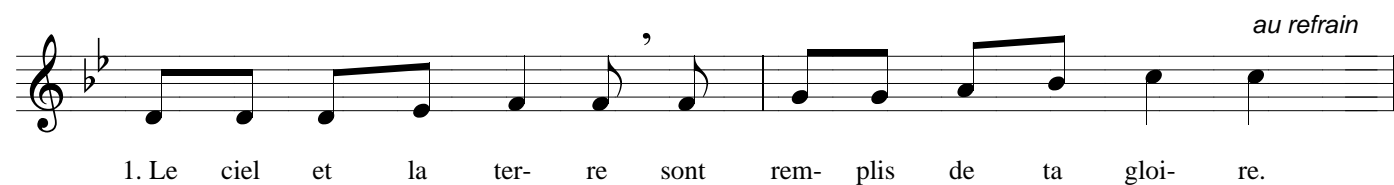

Saint, le Seigneur

REFRAIN