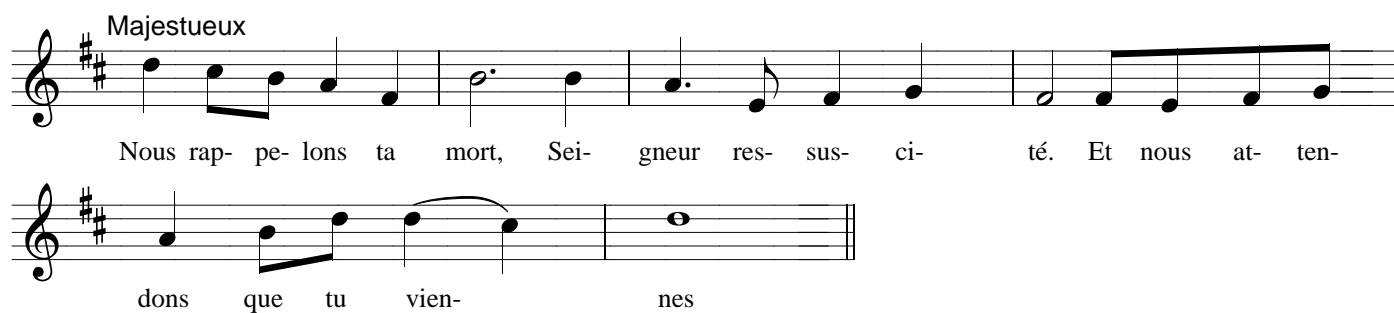

Saint, le Seigneur

REFRAIN

Anamnèse

Agneau de Dieu

SOLISTE